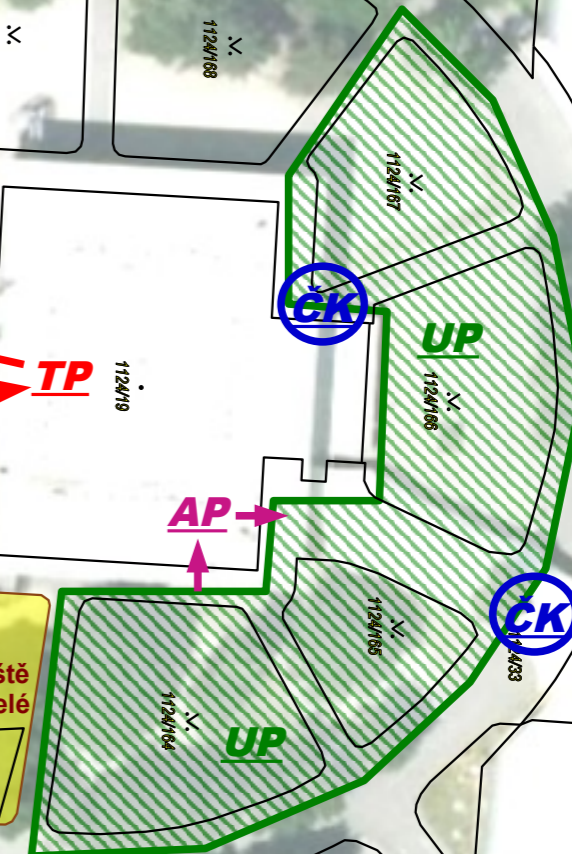

8

8

8

8

Catering  
10x8 m

ulička  
8 m

Kraucher, Cenzov  
poblíž CK Motorsport

Parkoviště  
pořadatelé