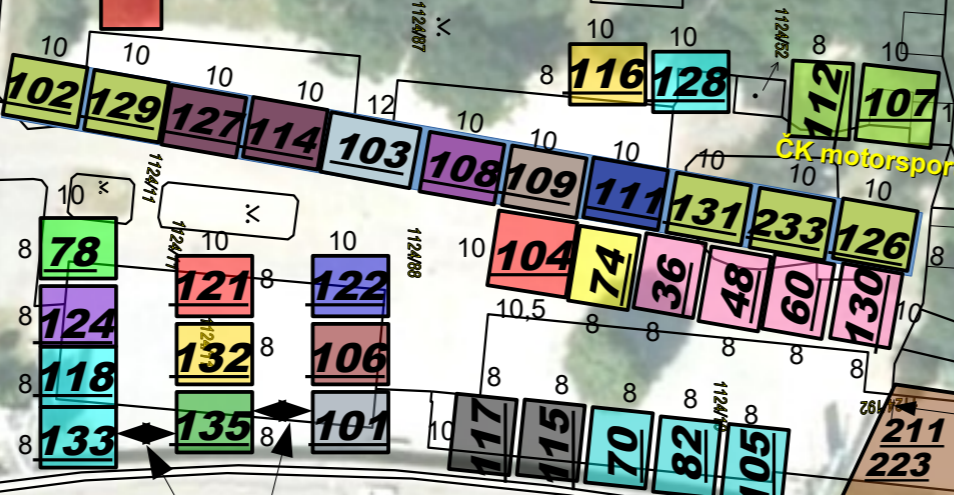

8

8

8

8

Catering  
10x8 m

ulička  
8 m

Kraucher, Cenzov  
poblíž CK Motorsport

Parkoviště  
pořadatelé