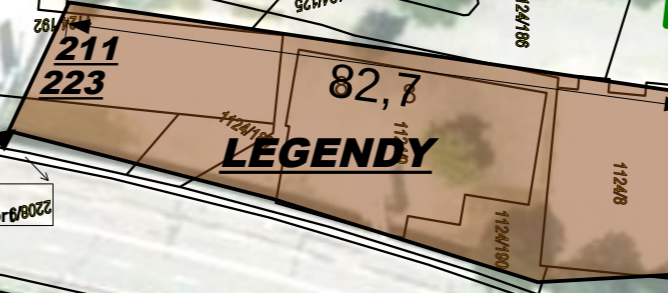

8

8

8

8

Catering  
10x8 m

ulička  
8 m

Kraucher, Cenzov  
poblíž CK Motorsport

Parkoviště  
pořadatelé